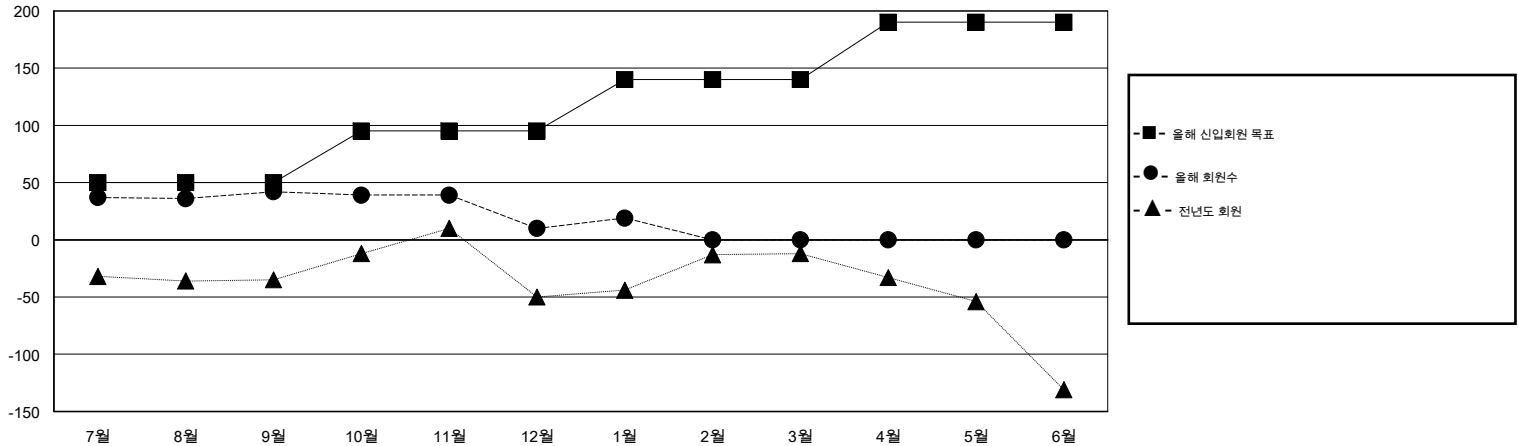

MONTHLY MEMBERSHIP PROGRESS REPORT

District 356 E

Results as of: 1/31/2016

GMT: Joong-Ho Son

장소 REPUBLIC OF KOREA

현장지역 GMT 5

클럽					회원 1인당				
결과- 2015-2016					결과- 2015-2016				
사분기	신생클럽 목표	신생클럽	해산된 클럽	순 증강/감소	사분기	신입회원 목표	추가된 차터 및 신입 회원	퇴회 회원	순 증강/감소
7월/8월/9월	0	0	0	0	7월/8월/9월	50	204	162	42
10월/11월/12월	1	0	0	0	10월/11월/12월	45	103	135	-32
1월/2월/3월	1	1	0	1	1월/2월/3월	45	56	47	9
4월/5월/6월	0	0	0	0	4월/5월/6월	50	0	0	0

목표 및 누적 신생클럽 수

목표 및 누적 회원수

해산된 클럽: 0	1명 이상의 신입회원을 등록한 80 CLUBS OF 106	성별 분포
		남성 4,334 (81.91%)
		여성 957 (18.09%)
퇴회회원	여기에 클릭하여 현황보고 내용 검토	가족단위 회원 0
작고 11		세대주 0
클럽해산 0		비 세대주 0
기타 333		
합계 344		