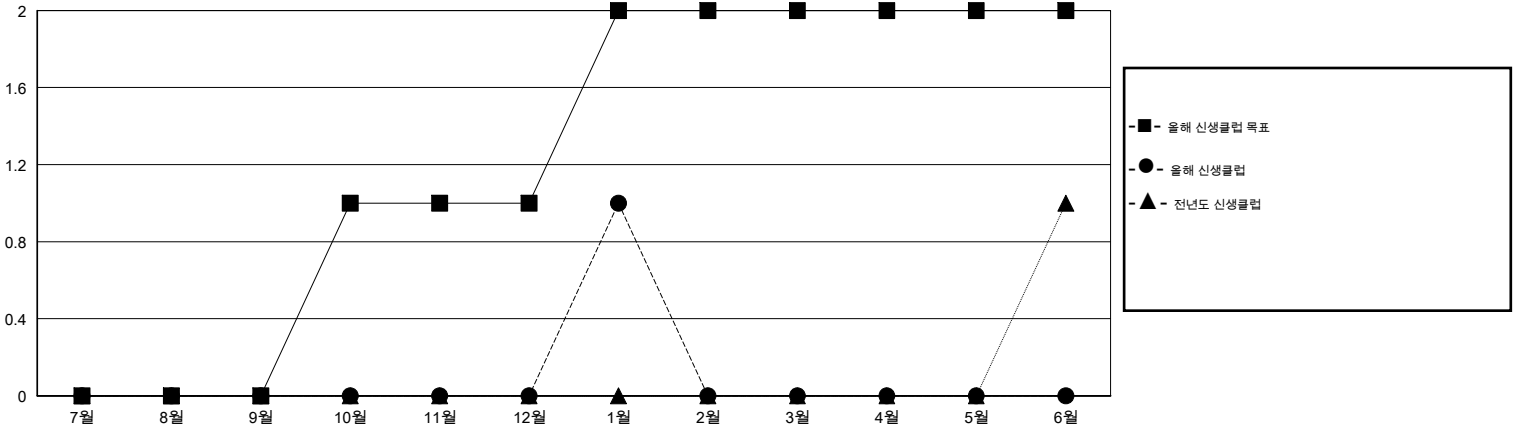

MONTHLY MEMBERSHIP PROGRESS REPORT

District 356 E

Results as of: 1/31/2016

GMT: Joong-Ho Son

장소 REPUBLIC OF KOREA

현장지역 GMT 5

클럽					회원 1인당				
결과- 2015-2016					결과- 2015-2016				
사분기	신생클럽 목표	신생클럽	해산된 클럽	순 증강/감소	사분기	신입회원 목표	추가된 차터 및 신입 회원	퇴회 회원	순 증강/감소
7월/8월/9월	0	0	0	0	7월/8월/9월	50	204	162	42
10월/11월/12월	1	0	0	0	10월/11월/12월	45	103	135	-32
1월/2월/3월	1	1	0	1	1월/2월/3월	45	56	47	9
4월/5월/6월	0	0	0	0	4월/5월/6월	50	0	0	0

목표 및 누적 신생클럽 수

목표 및 누적 회원수

해산된 클럽: 0	1명 이상의 신입회원을 등록한 80 CLUBS OF 106	성별 분포
		남성 4,334 (81.91%)
		여성 957 (18.09%)
퇴회회원	여기에 클릭하여 현황보고 내용 검토	가족단위 회원 0
작고 11		세대주 0
클럽해산 0		비 세대주 0
기타 333		
합계 344		